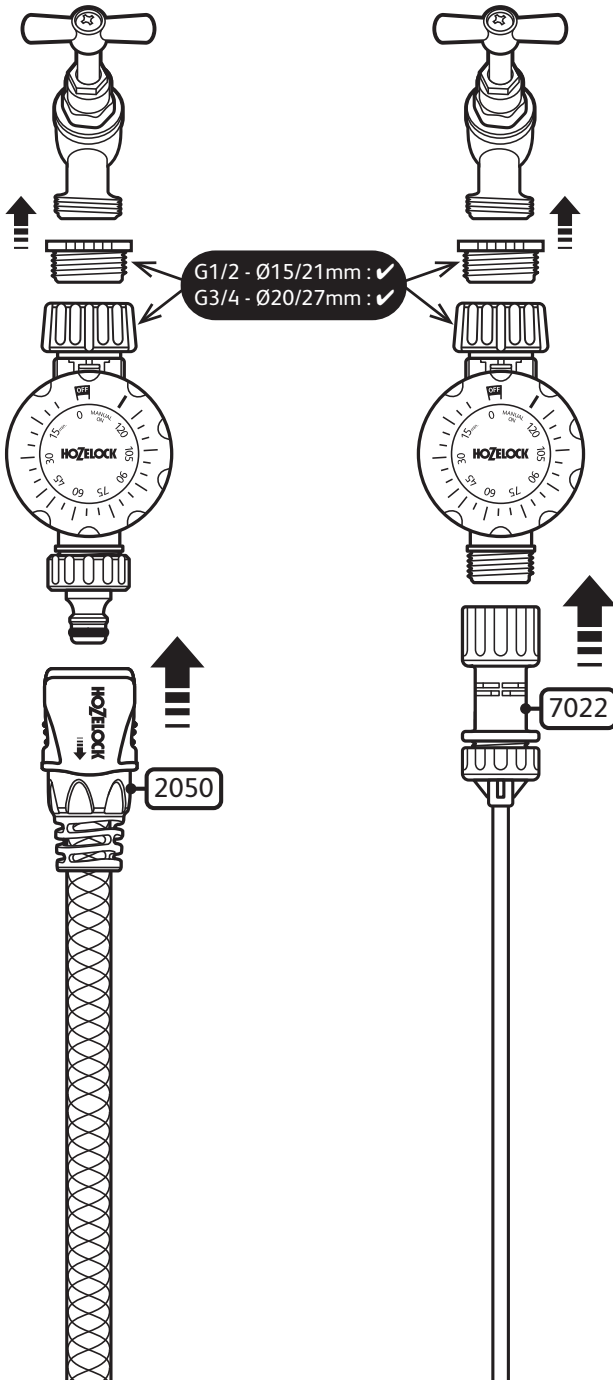

600-101-785

HOZELOCK EXEL
891 route des Frênes - ZI Nord Arnas - BP 30424
69653 Villefranche Cedex FRANCE
www.hozelock.fr

HOZELOCK

HOZELOCK LTD.,
Midpoint Park, Birmingham, B76 1AB,
ENGLAND
www.hozelock.com

- **S** Mekanisk timer för bevattning
- **N** Mekanisk vanningstimer
- **FIN** Mekaaninen kasteluajastin
- **DK** Mekanisk timer til vanding
- **I** Timer di irrigazione meccanico
- **P** Temporizador de rega mecânico
- **PL** Mechaniczny wyłącznik czasowy nawadniania
- **GR** Μηχανικός χρονοδιακόπτης ποτίσματος
- **TR** Mekanik sulama zamanlayicisi
- **HU** Mechanikus öntözési időzítő
- **CZ** Mechanický časovač zavlažování
- **RU** Механический таймер полива
- **EST** Mehaaniline kastmise taimer
- **LAT** Mehāniskais laistīšanas taimeris
- **LIT** Mechaninis laistymo laikmatis
- **RO** Cronometru mecanic de udare
- **UA** Механічний таймер поливу
- **SLO** Mehanski časovnik za zalivanje